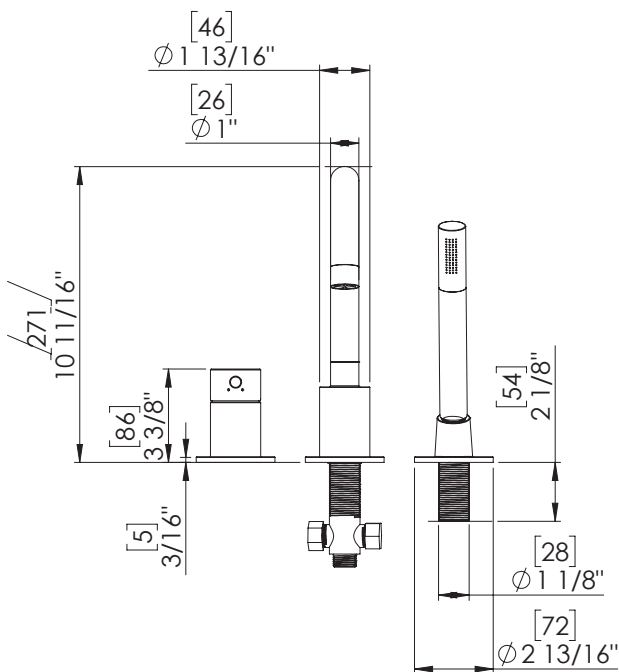

Bain Signature

7300 Rue Sherbrooke O, Montréal, QC H4B 1R7
www.bainsignature.com

ORLANDO

Roman bathtub faucet

Robinet pour baignoire romaine

- Single lever water and temperature control
- Black matte finish
- High quality ceramic cartridge
- Pull out hand shower
- Three hole installation on bathtub
- Mounting hardware and hot/cold waterlines are included
- Residential and indoor use only
- CUPC certified
- Made in China

- Levier de contrôle simple pour ajustement du débit et de la température
- Fini noire matt
- Cartouche en céramique de haute qualité
- Douchette à main extensible
- Installation à un trois trous sur bain
- Quincailleries d'installation et lignes d'eau chaude et froide incluses
- Usage résidentiel et intérieur seulement
- Certifié CUPC
- Fabriqué en Chine