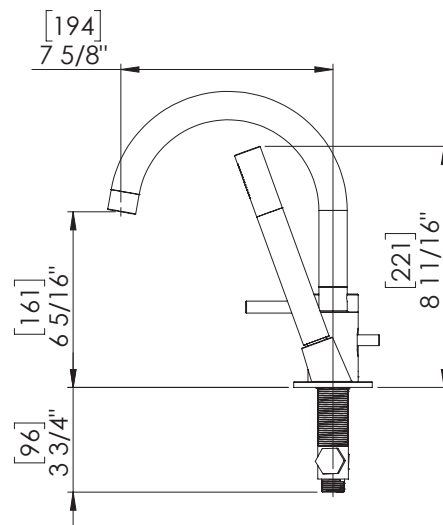

Bain Signature

7300 Rue Sherbrooke O, Montréal, QC H4B 1R7
www.bainsignature.com

ORLANDO

Roman bathtub faucet

Robinet pour baignoire romaine

- Single lever water and temperature control
- Black matte finish
- High quality ceramic cartridge
- Pull out hand shower
- Three hole installation on bathtub
- Mounting hardware and hot/cold waterlines are included
- Residential and indoor use only
- CUPC certified
- Made in China

- Levier de contrôle simple pour ajustement du débit et de la température
- Fini noire matt
- Cartouche en céramique de haute qualité
- Douchette à main extensible
- Installation à un trois trous sur bain
- Quincailleries d'installation et lignes d'eau chaude et froide incluses
- Usage résidentiel et intérieur seulement
- Certifié CUPC
- Fabriqué en Chine